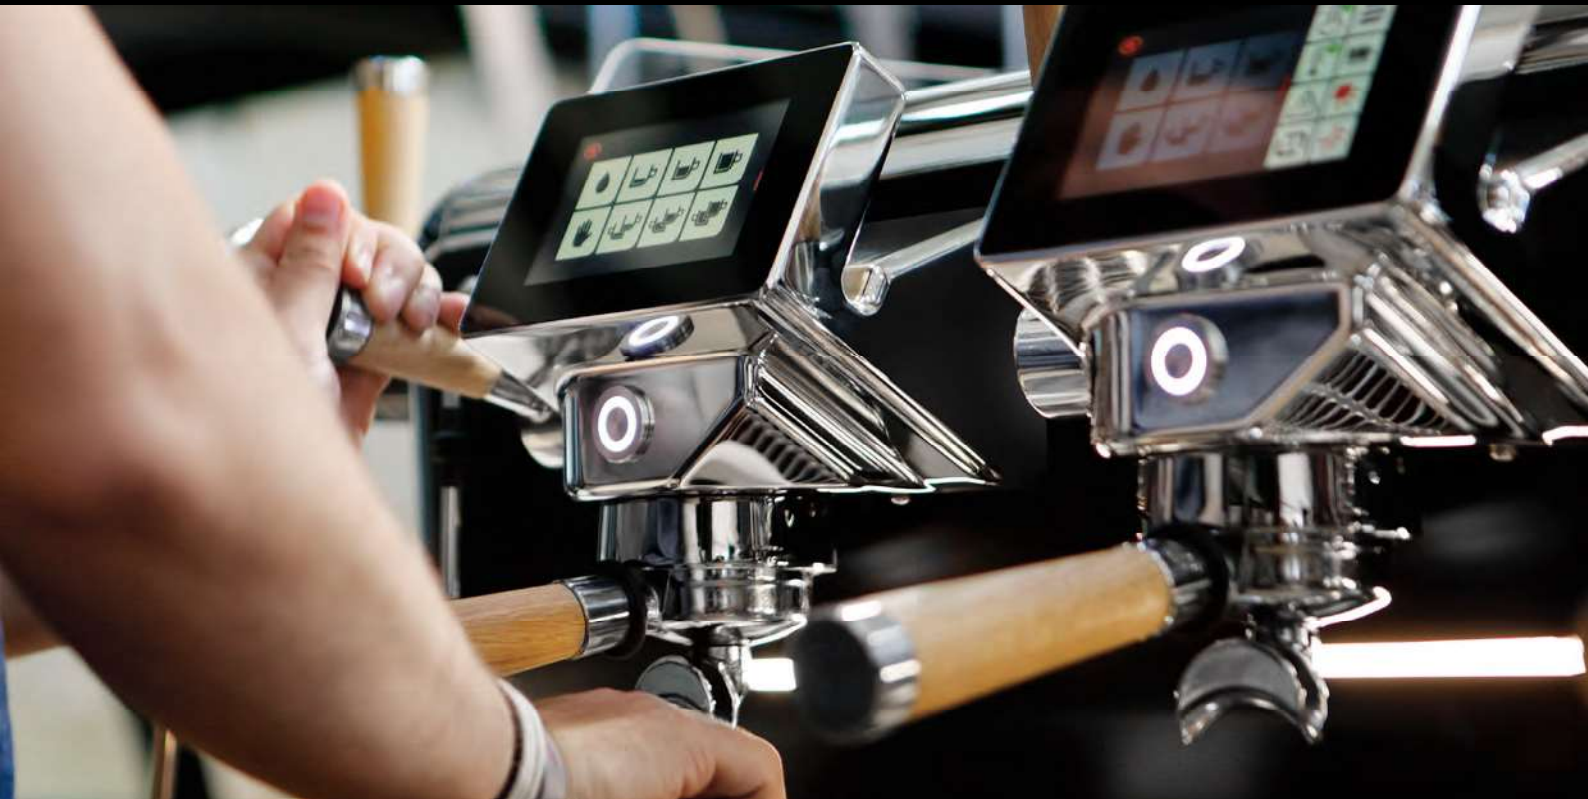

BARISTA ATTITUDE

「BARISTA ATTITUDE」のコンセプトを元に、ユーザーに寄り添った設計を重視しているイタリアメーカー。直感的に操作可能なタッチスクリーンを搭載し、細部まで設定が可能です。メモリー機能も兼ね備え、環境に左右されず、高品質なエスプレッソの抽出が再現できます。

Strength | 優れた抽出機能と操作性

01

直感的な操作性

タッチスクリーンでの直感的な操作により、誰でも簡単に操作が可能です。抽出中は各数値がグラフにより可視化される為、毎回安定した抽出ができるよう、管理が可能です。

TEMPESTA

BARISTA ATTITUDE

TEMPESTAは、全てのコーヒーショップ・バリスタのクラフトマンシップに応えるべく、デザイン・ハイテクノロジーを両立したマシンとして誕生しました。

「BARISTA ATTITUDE」のコンセプト通り、ユーザーに寄り添うマシンとして設計されており、直感的に操作可能なタッチスクリーンを搭載し、細部まで設定が可能です。

ハイパフォーマンスを駆使し、バリスタの才能を最大限に発揮することが可能です。

STANDARD

5インチディスプレイに6つの抽出プログラムの設定が可能。安定した抽出条件をキープ、シンプルな操作性により、エスプレッソの再現性をサポート。

TEMPESTA スタンダードモデル

マルチボイラー

自動 ON/OFF
省エネ機能

0.1°C単位での
抽出温度設定

GARA

WBC 認定コンペティションモデル

5 インチディスプレイに6つの抽出プログラムの設定が可能。安定した抽出条件をキープ、シンプルな操作性により、エスプレッソの再現性をサポート。

FRC

抽出圧の調整機能搭載

マルチボイラー

自動 ON/OFF
省エネ機能

0.1°C単位での
抽出温度設定

STORM マニュアルモデル

パネル横のレバー操作でリアルタイムにエスプレッソの抽出カーブ（圧力の調整）のコントロールをスムーズに行う事が可能です。エスプレッソの抽出に対するアプローチ、可能性がさらに広がります。